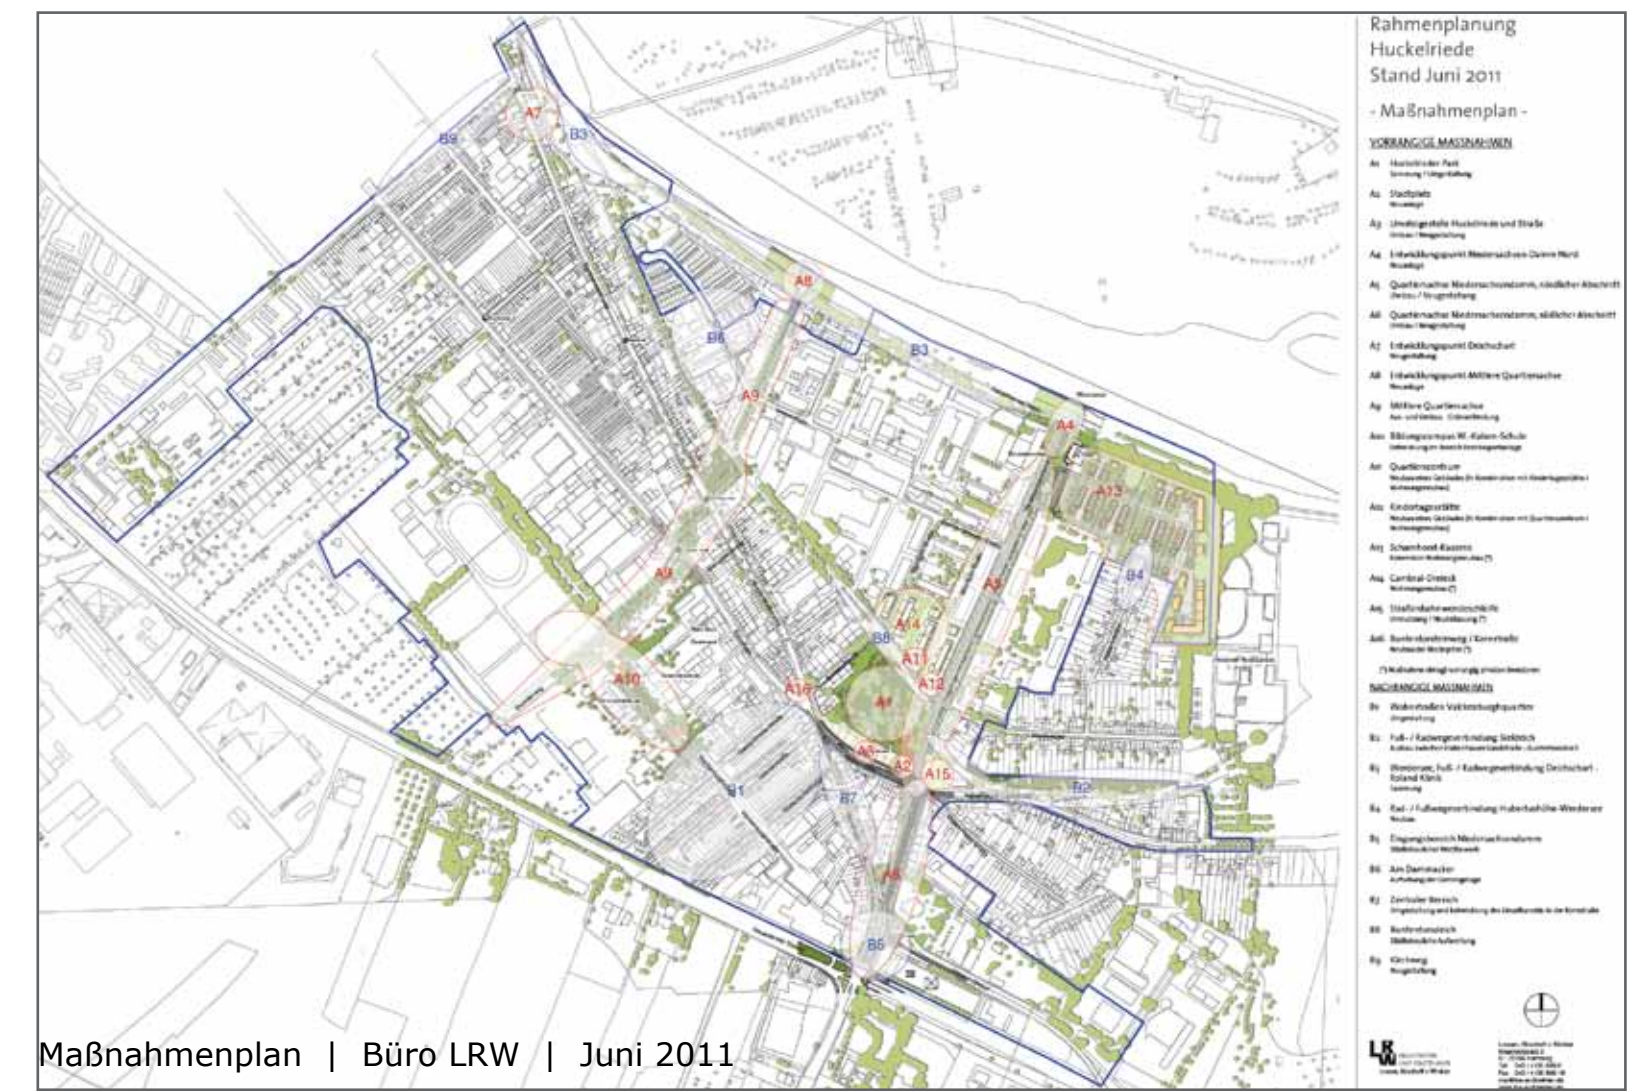

STADTUMBAU WEST HUCKELRIEDE / SIELHOF

Sanierungsgebiet Huckelriede / Sielhof

Programmgebiet der Bund-Länder-Programme „Stadtumbau West“ und „Soziale Stadt“ und des Gemeindeprogramms „Wohnen in Nachbarschaften - WiN“

Förmlich festgelegt im Dezember 2008

Quartiersachse Niedersachsendamms und Ortsmitte Huckelriede

AUSBLICK
Quartiersachse
Niedersachsendamms

NEUE PARKORDNUNG
Quartiersachse
Niedersachsendamms

BEGEGNUNG
Ortsmitte Huckelriede
Umsteigestelle und Stadtplatz

EINGANG
Quartiersachse
Niedersachsendamms

BImA - Cambrai - Park