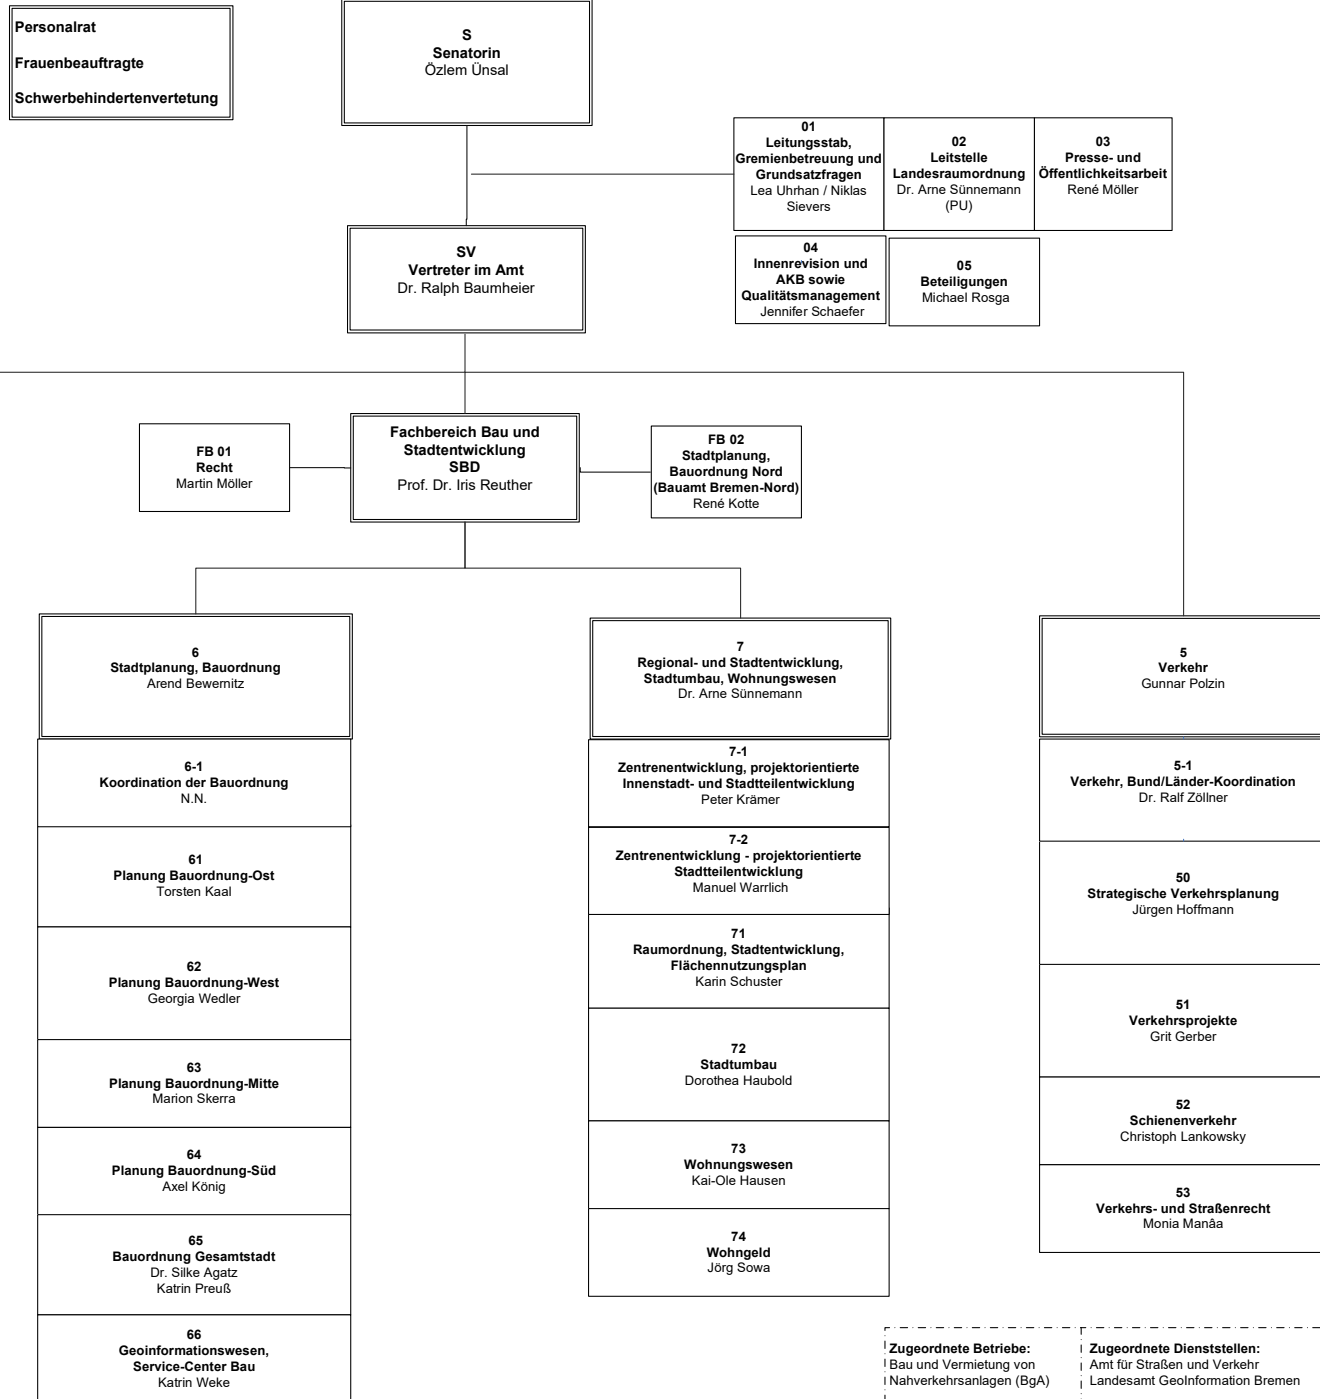

Freie Hansestadt
Bremen - Organisationsplan
Die Senatorin für Bau, Mobilität und
Stadtentwicklung

Contrescarpe 72
28195 Bremen
Stand 14.05.2024

Zugeordnete Betriebe:
| Bau und Vermietung von
| Nahverkehrsanlagen (BgA)

Zugeordnete Dienststellen:
| Amt für Straßen und Verkehr
| Landesamt Geoinformation Bremen