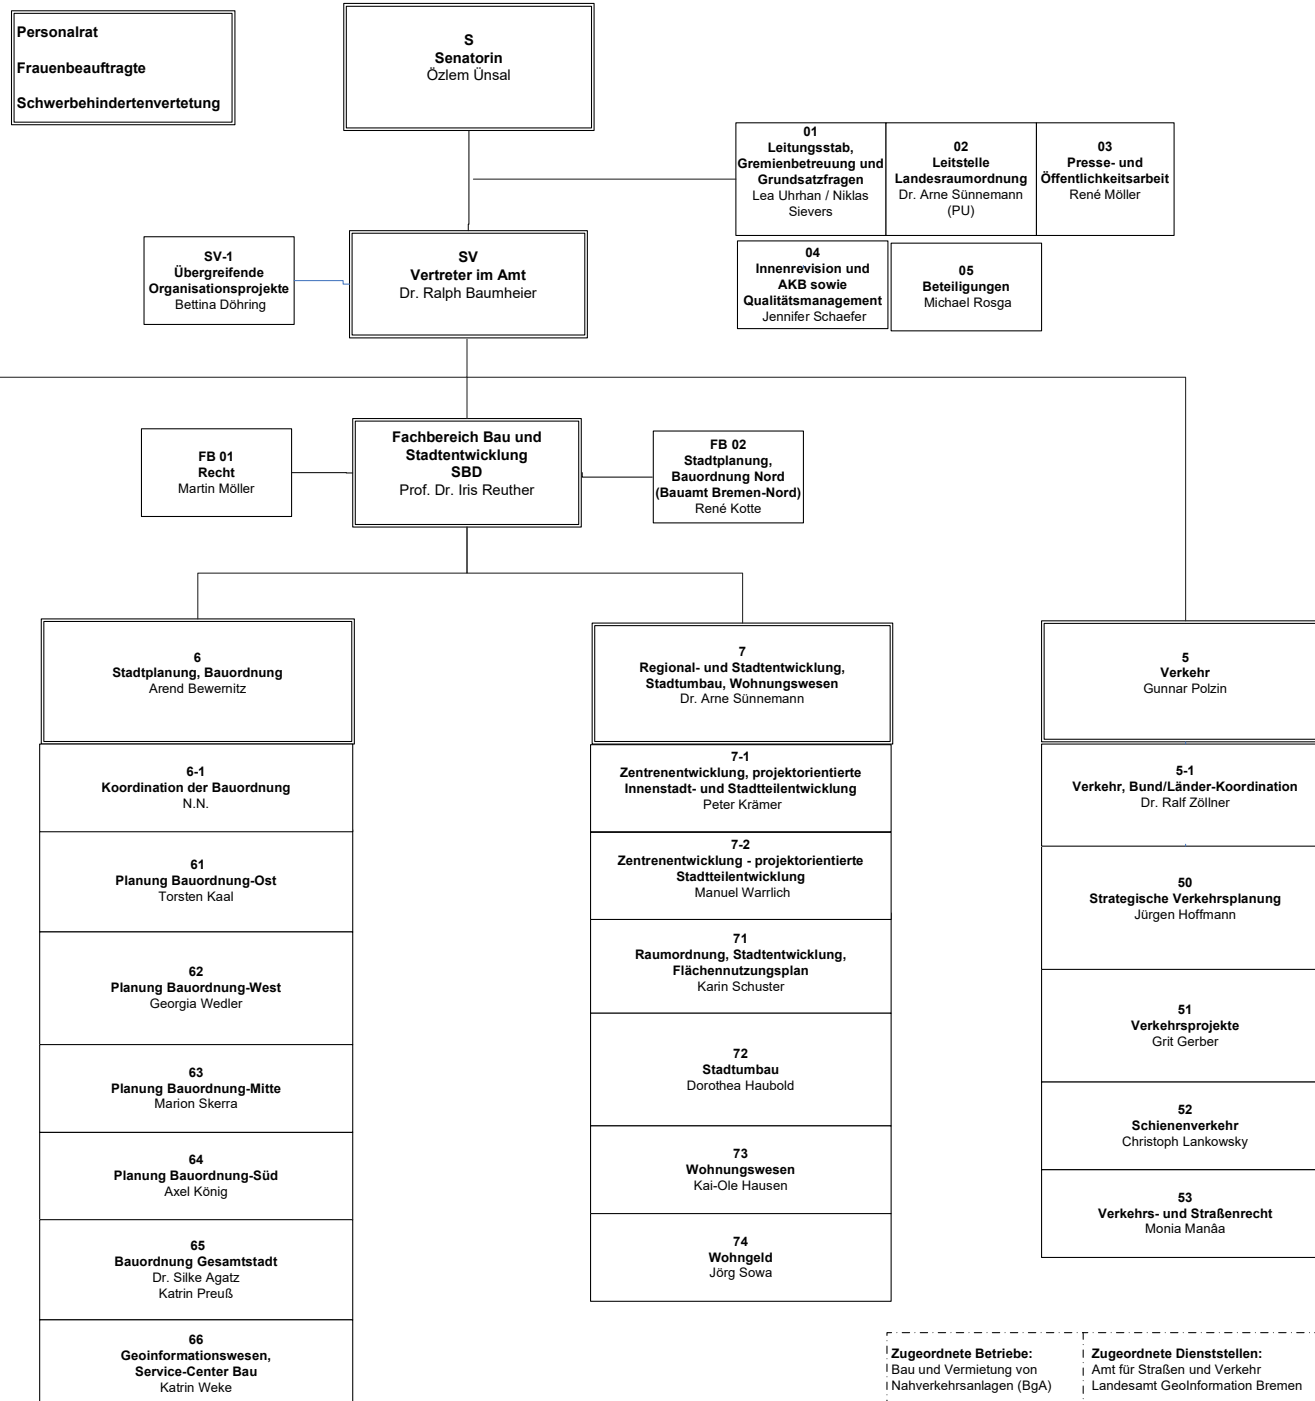

Freie Hansestadt  
Bremen - Organisationsplan  
Die Senatorin für Bau, Mobilität und  
Stadtentwicklung

Contrescarpe 72  
28195 Bremen  
Stand 18.06.2024

**Zugeordnete Betriebe:**  
| Bau und Vermietung von  
| Nahverkehrsanlagen (BgA)

**Zugeordnete Dienststellen:**  
| Amt für Straßen und Verkehr  
| Landesamt Geoinformation Bremen