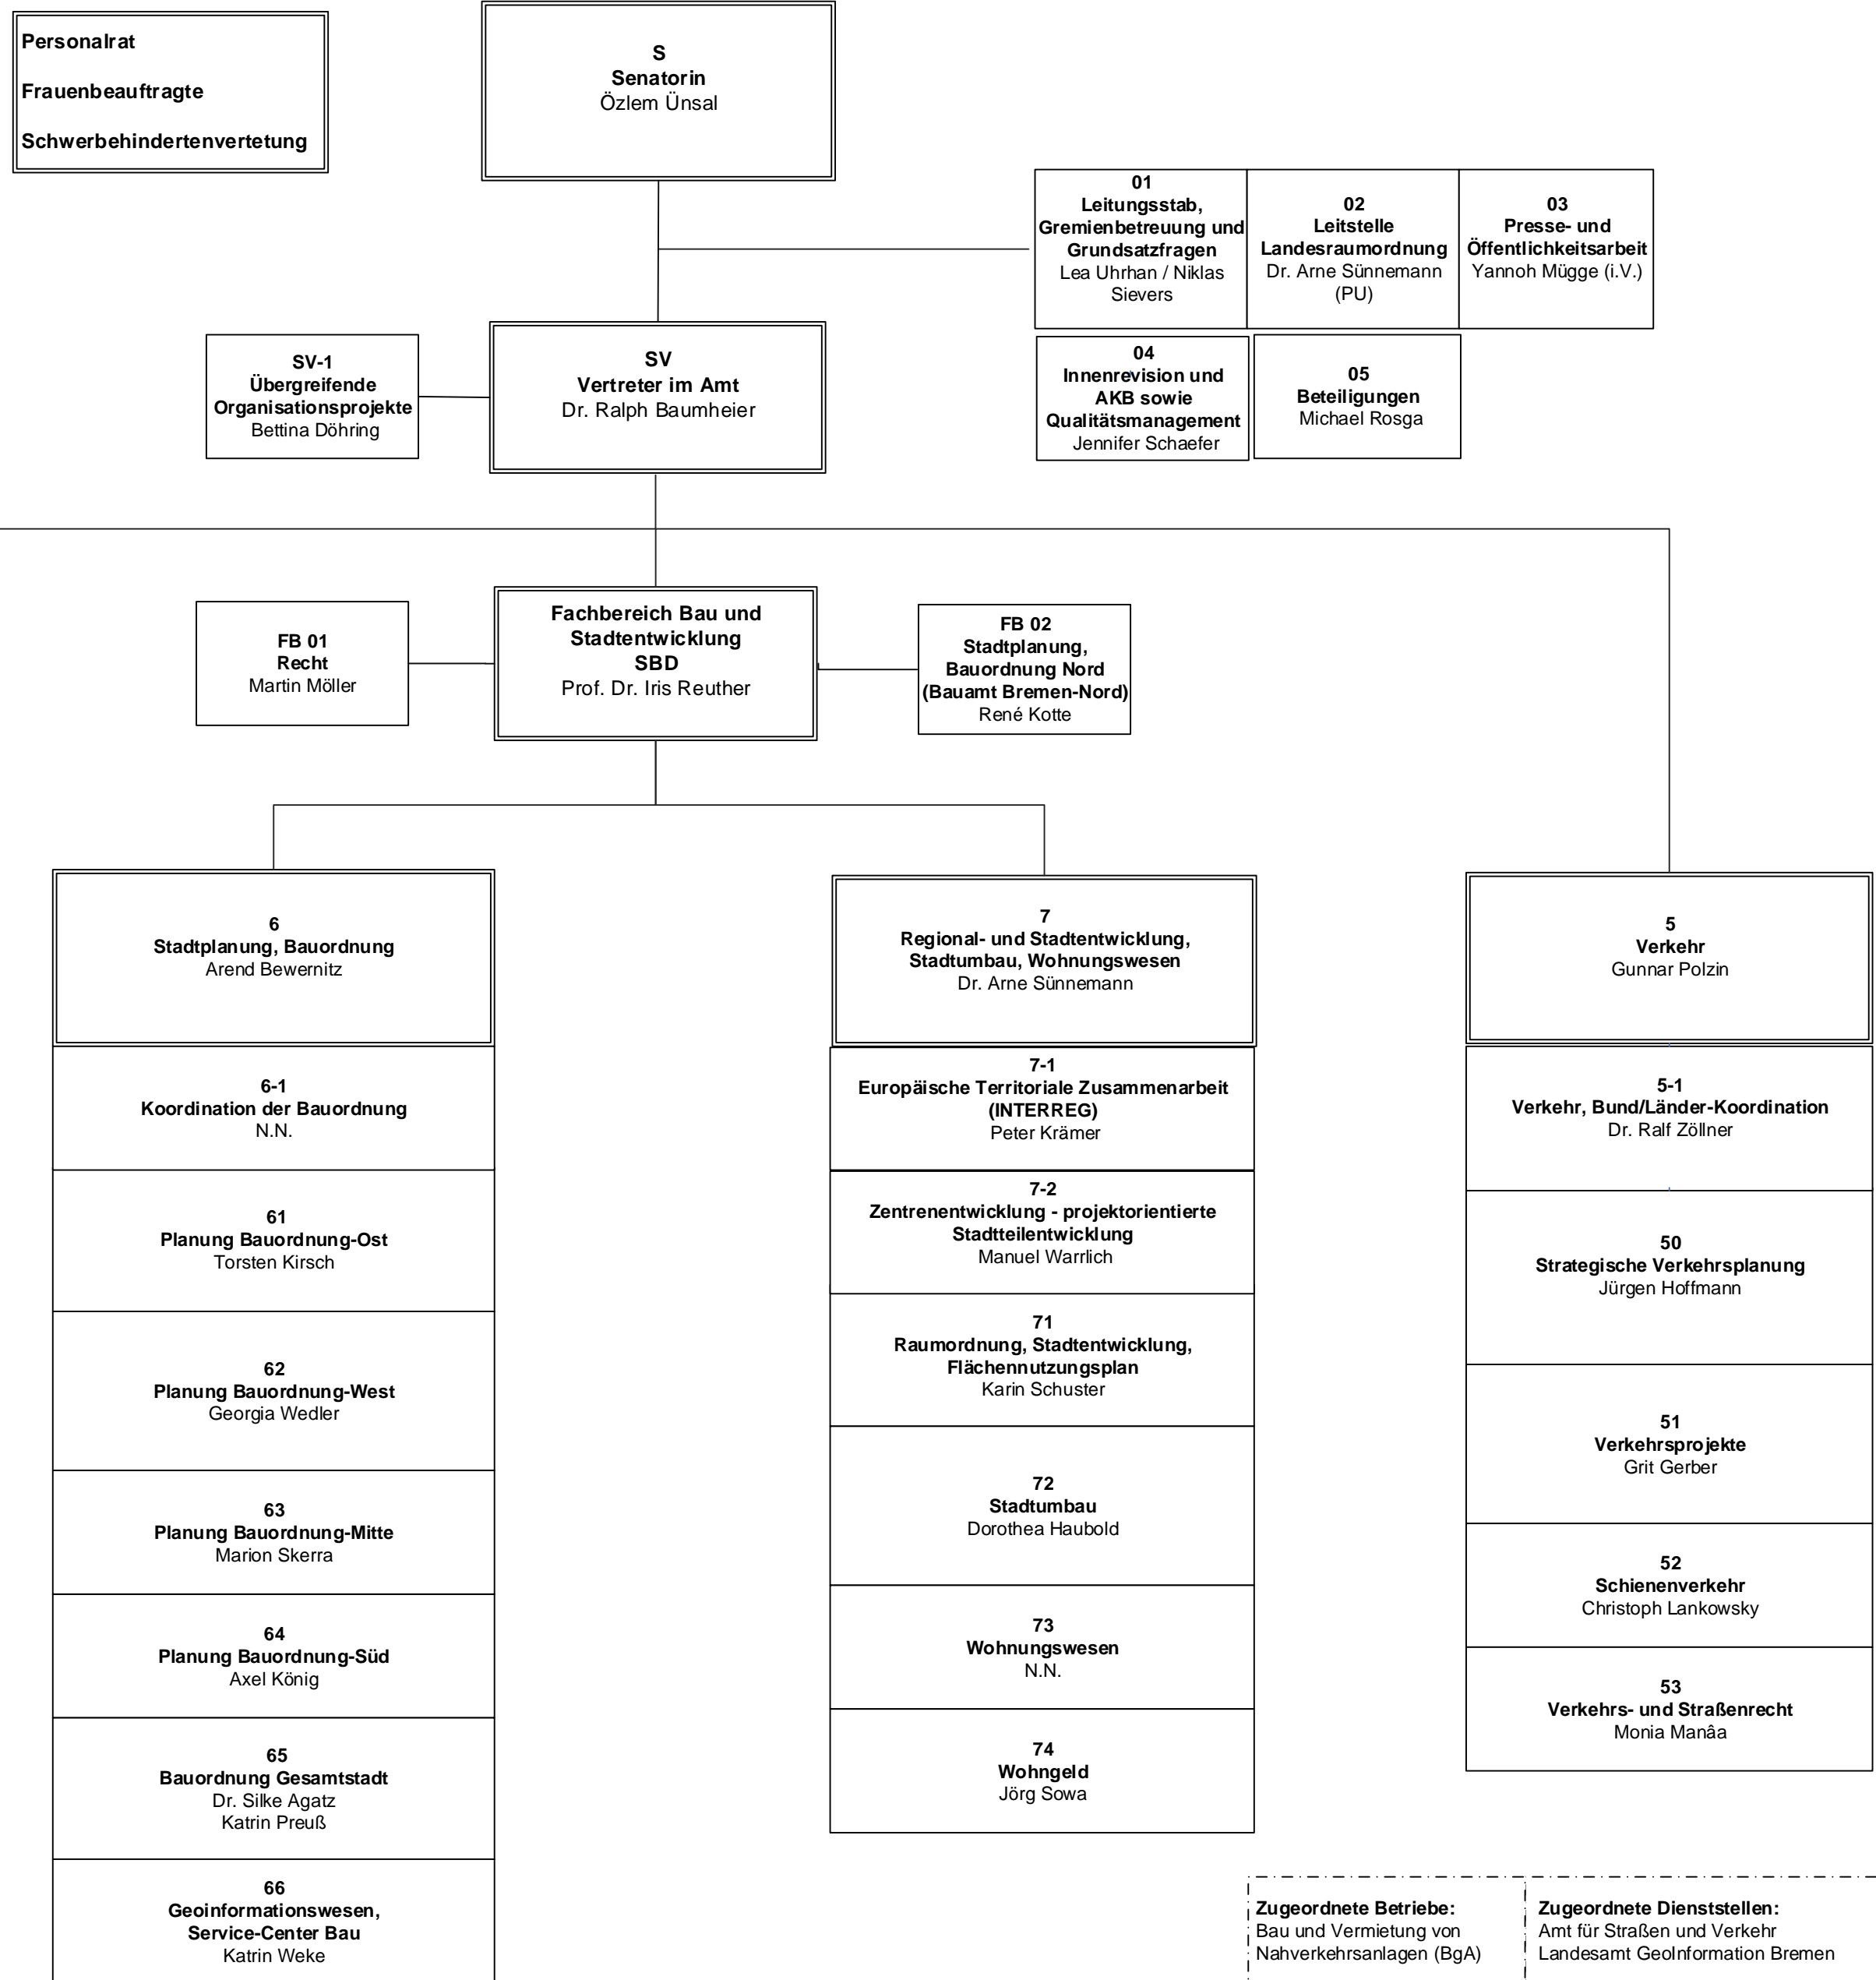

Freie Hansestadt
Bremen - Organisationsplan
Die Senatorin für Bau, Mobilität und
Stadtentwicklung

Contrescarpe 72
28195 Bremen
Stand 01.10.2024

Zugeordnete Betriebe:
Bau und Vermietung von
Nahverkehrsanlagen (BgA)

Zugeordnete Dienststellen:
Amt für Straßen und Verkehr
Landesamt GeoInformation Bremen